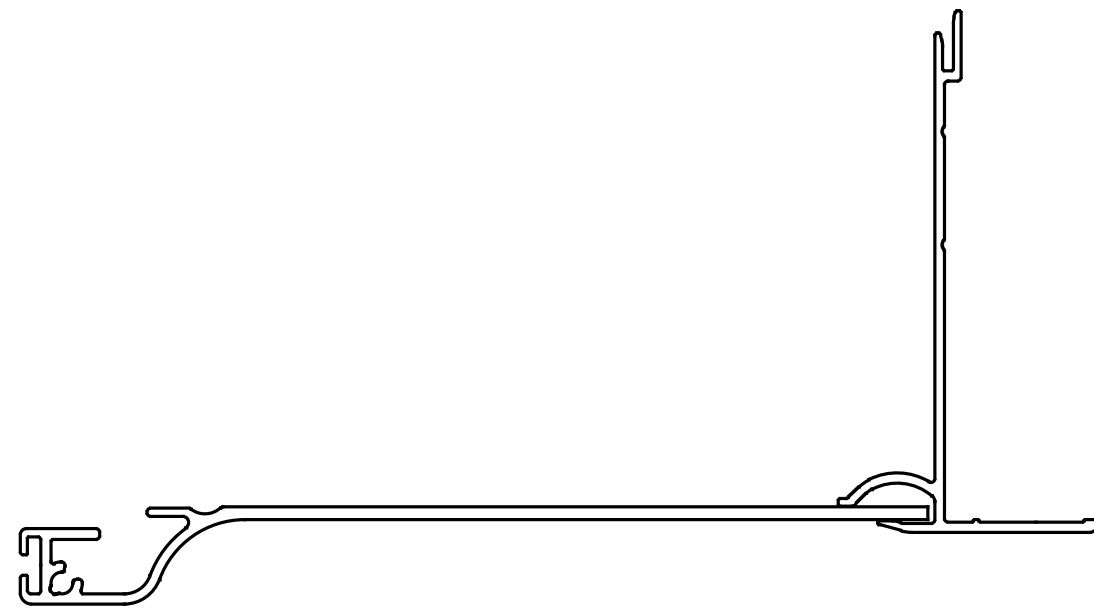

Corniere 40x20

 direction@axiom-concept.fr Tél / Fax : (33) - 04.78.90.03.95 <small>Ce document est la propriété d'AXIOM - Il ne peut être ni communiqué ni reproduit par un tiers sans son autorisation</small>		Echelle : 1 / 1	Réf. Filière :	
	Matière : 6060 T	Traitement :		
<b>ISOLATION EXTERIEURE - COFFRE 150</b>				
Dessiné par SJ	Réf. Etude : EXTRUSION	le : 30/10/17		00 : Création

 direction@axiom-concept.fr Tél / Fax : (33) - 04.78.90.03.95 <small>Ce document est la propriété d'AXIOM - Il ne peut être ni communiqué ni reproduit par un tiers sans son autorisation</small>		Echelle : 1 / 1	Réf. Filière :		
	Matière : 6060 T5	Traitement :			
<b>ISOLATION EXTERIEURE - COFFRE 180</b>					
Dessiné par SJ	Réf. Etude : EXTRUSION	le : 30/10/17			00 : Création