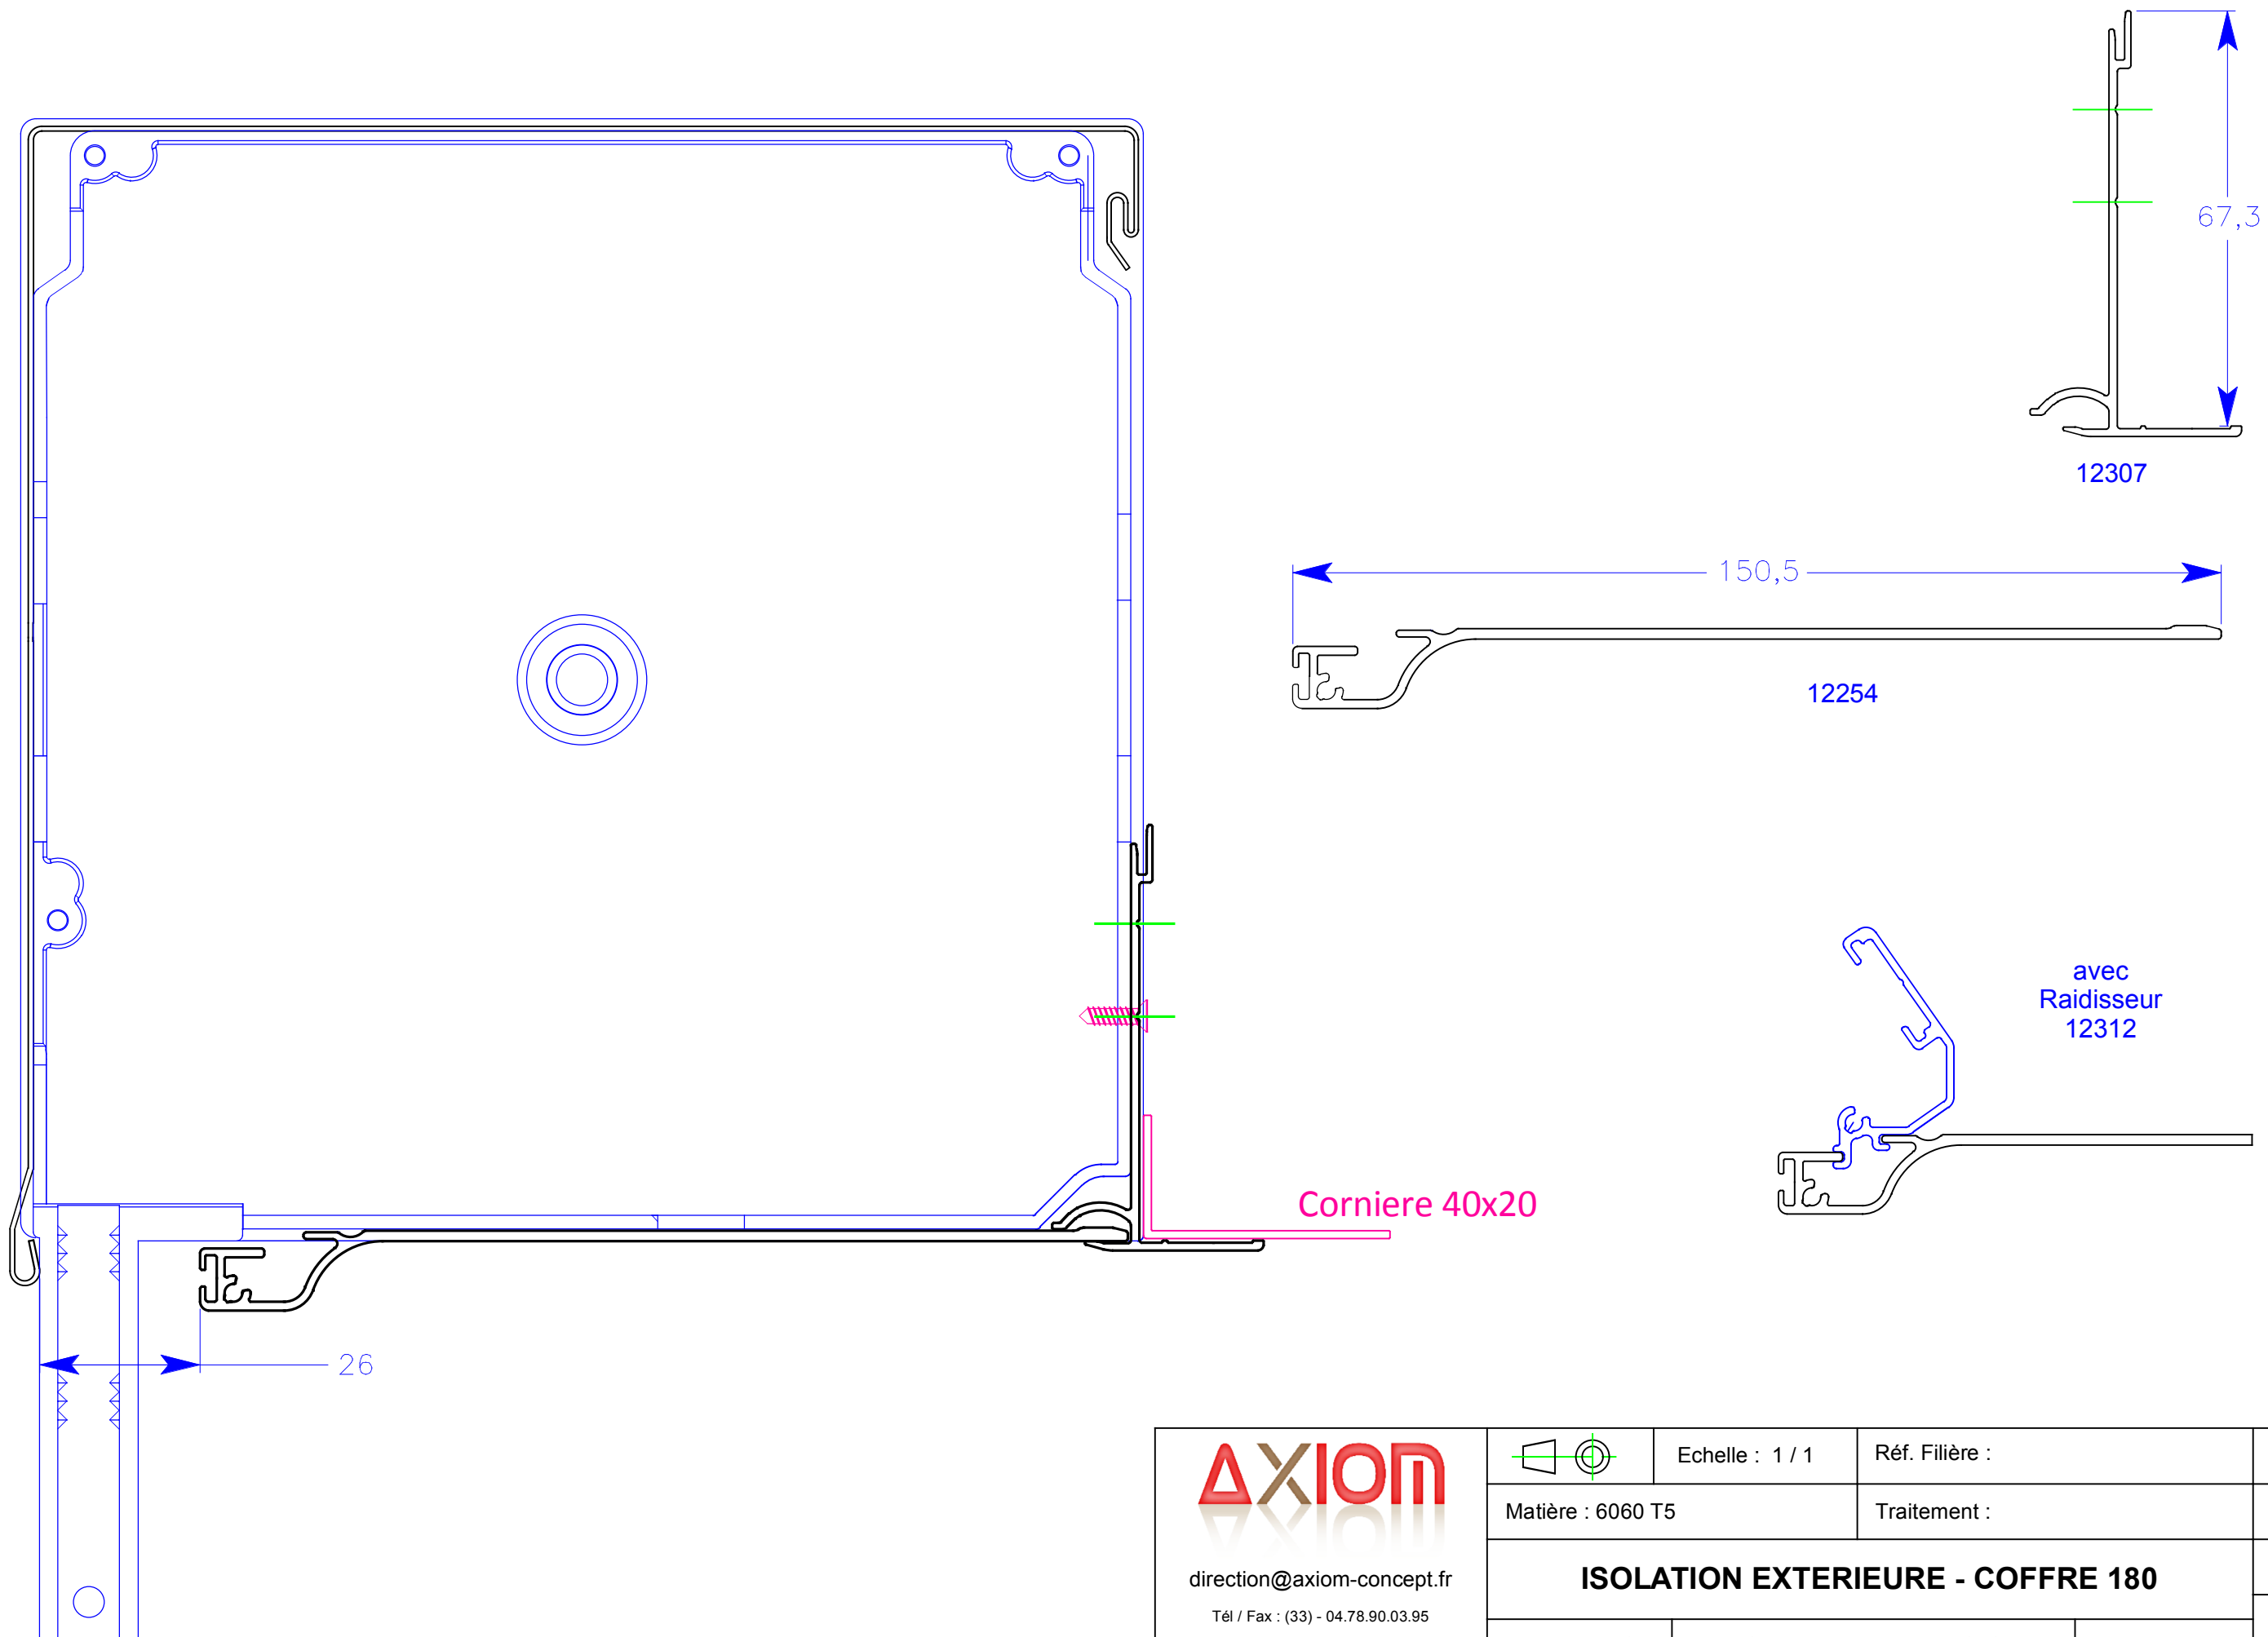

Corniere 40x20

 direction@axiom-concept.fr Tél / Fax : (33) - 04.78.90.03.95 <small>Ce document est la propriété d'AXIOM - Il ne peut être ni communiqué ni reproduit par un tiers sans son autorisation</small>		Echelle : 1 / 1	Réf. Filière :	
	Matière : 6060 T	Traitement :		
<b>ISOLATION EXTERIEURE - COFFRE 150</b>				
Dessiné par SJ	Réf. Etude : EXTRUSION	le : 30/10/17		00 : Création

 direction@axiom-concept.fr Tél / Fax : (33) - 04.78.90.03.95 <small>Ce document est la propriété d'AXIOM - Il ne peut être ni communiqué ni reproduit par un tiers sans son autorisation</small>		Echelle : 1 / 1	Réf. Filière :		
	Matière : 6060 T5	Traitement :			
<b>ISOLATION EXTERIEURE - COFFRE 180</b>					
Dessiné par SJ	Réf. Etude : EXTRUSION	le : 30/10/17			00 : Création