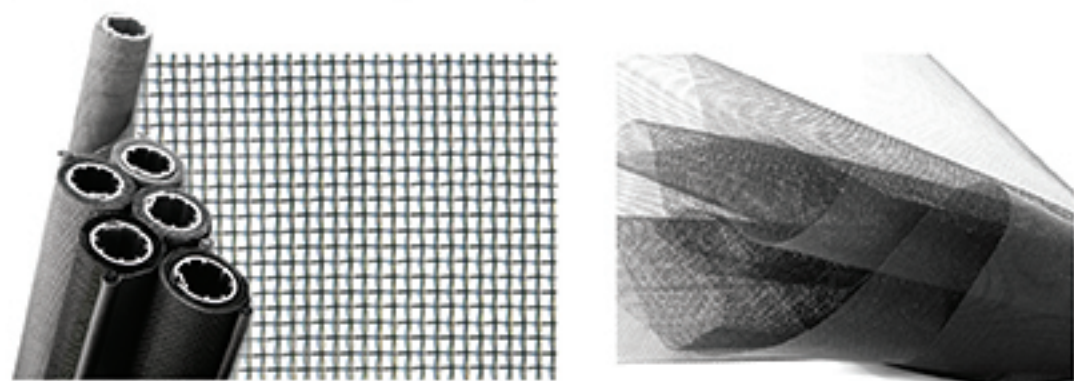

VERTIGO

MOUSTIQUAIRE À TOILE TENDUE
À ENROULEMENT VERTICAL

AXION

CONCEPTEUR DE SOLUTIONS

VERTIGO

VERTIGO est une moustiquaire en toile tendue à enroulement vertical.

La toile tendue offre une protection hermétique et presque invisible contre les insectes.

La **VERTIGO** est en premier lieu un rempart particulièrement efficace contre les insectes volants ou rampants.

Le profil de la barre de charge, **rigide et ergonomique**, permet une prise en main facile sans poignée plastique encombrante et fragile. Le dispositif **breveté** « Clic-Clac » monté de série assure un verrouillage et un déverrouillage intuitif de la toile en position basse. Intégré dans la coulisse, il est **discret** et bien protégé. Un large joint brosse, positionné en frontal ou en position basse, assure une parfaite étanchéité de la moustiquaire avec le rebord de fenêtre.

VERTIGO	Largeur Mini	Largeur Maxi	Hauteur Maxi
	650	1600	1800

Frein intégré de série

La pose de la **VERTIGO** est rendue très facile par les différents mode de pose : fixation du coffre sous le linteau ou pose entre tableau par les coulisses. En option, un kit de réglage, composé de profils réglables servant d'interface entre le mur et la coulisse de la moustiquaire, permet une pose parfaite en corrigeant tous les défauts de surface et de verticalité du mur.

La toile en fils de verre tissés et enduits de PVC est **résistante aux UV et imputrescible**.

Le tube d'enroulement, de forte section, ne fléchit pas sur les grandes largeurs. Il est équipé d'une gorge pour une fixation durable de la toile et un parfait parallélisme.