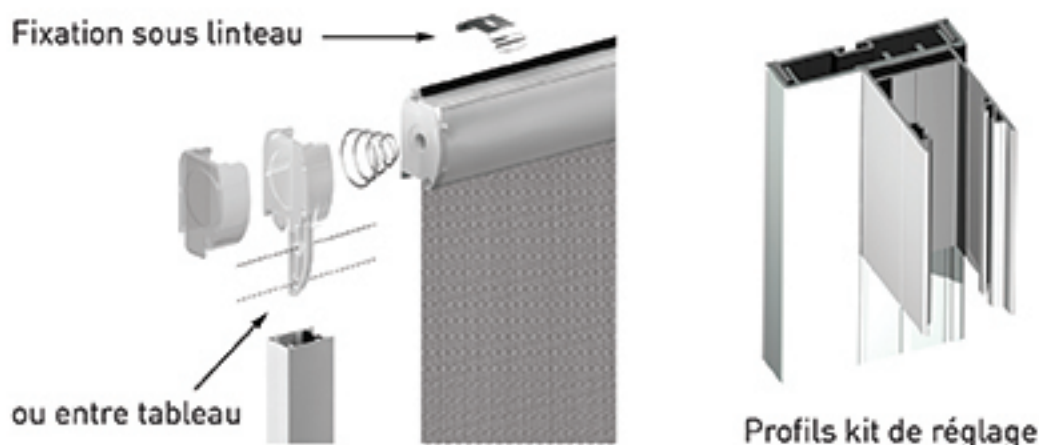

La **VERTIGO** est en premier lieu un rempart particulièrement efficace contre les insectes volants ou rampants.

Le profil de la barre de charge, **rigide et ergonomique**, permet une prise en main facile sans poignée plastique encombrante et fragile. Le dispositif **breveté** « Clic-Clac » monté de série assure un verrouillage et un déverrouillage intuitif de la toile en position basse. Intégré dans la coulisse, il est **discret** et bien protégé. Un large joint brosse, positionné en frontal ou en position basse, assure une parfaite étanchéité de la moustiquaire avec le rebord de fenêtre.

Dispositif « Clic-Clac » de série

La tension de la toile est assurée par un ressort de rappel. La manoeuvre de la toile s'effectue par un cordon. La **VERTIGO** est équipée de série d'un frein qui contrôle la vitesse d'enroulement de la toile. La toile remonte lentement et sans à-coups.

VERTIGO	Largeur Mini	Largeur Maxi	Hauteur Maxi
	650	1600	1800

Frein intégré de série

La pose de la **VERTIGO** est rendue très facile par les différents mode de pose : fixation du coffre sous le linteau ou pose entre tableau par les coulisses. En option, un kit de réglage, composé de profils réglables servant d'interface entre le mur et la coulisse de la moustiquaire, permet une pose parfaite en corrigeant tous les défauts de surface et de verticalité du mur.

La toile en fils de verre tissés et enduits de PVC est **résistante aux UV et imputrescible**.

Le tube d'enroulement, de forte section, ne fléchit pas sur les grandes largeurs. Il est équipé d'une gorge pour une fixation durable de la toile et un parfait parallélisme.