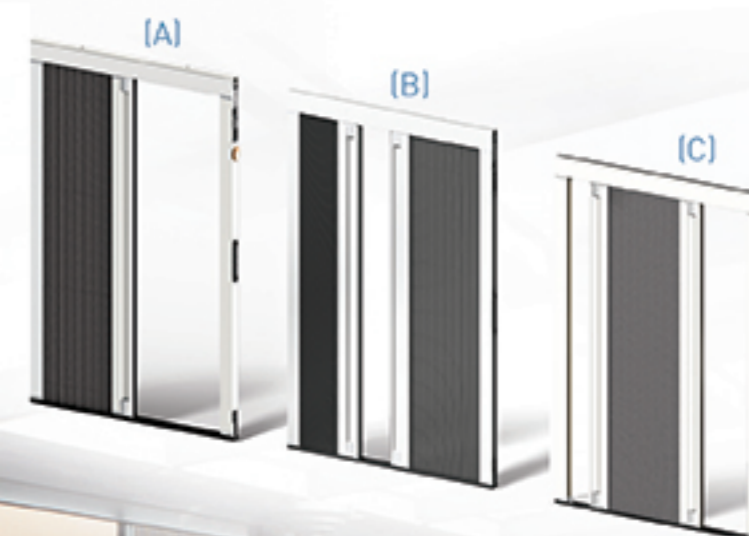

PLISSEO est facilement démontable. En quelques mouvements simples, elle peut être retirée de son cadre pour ne pas subir inutilement les mois d'hiver.

Pour simplifier la pose et la dépose **AXIOM** a développé un profil latéral à fixer en tableau. Parfaite Interface entre le mur et la moustiquaire, il reprend tous les défauts de verticalité, il facilite le montage et le démontage de la moustiquaire. Un logement pour joint brosse au dos du profil parfait la finition et l'étanchéité en limitant le recours au silicone.

PLISSEO se pose toujours en tableau. Pour une pose en applique on utilisera le système **CLIEPO**.

PLISSEO est disponible en plusieurs versions :

- (A) 1 vantail pour couvrir les besoins essentiels
- (B) 2 vantaux avec ouverture centrale pour obtenir de plus grandes largeurs
- (C) Réversible, elle se replie d'un côté ou de l'autre ce qui présente un avantage dans le cas d'une fenêtre coulissante.

PLISSEO	Largeur Maxi	Hauteur Maxi
1 vantail	1600	3000
2 vantaux	3200	3000
Réversible	2400	3000
Hors cotes : nous consulter		

PLISSEO est disponible en standard en Blanc 9016 et avec plus-value dans toutes les autres couleurs.